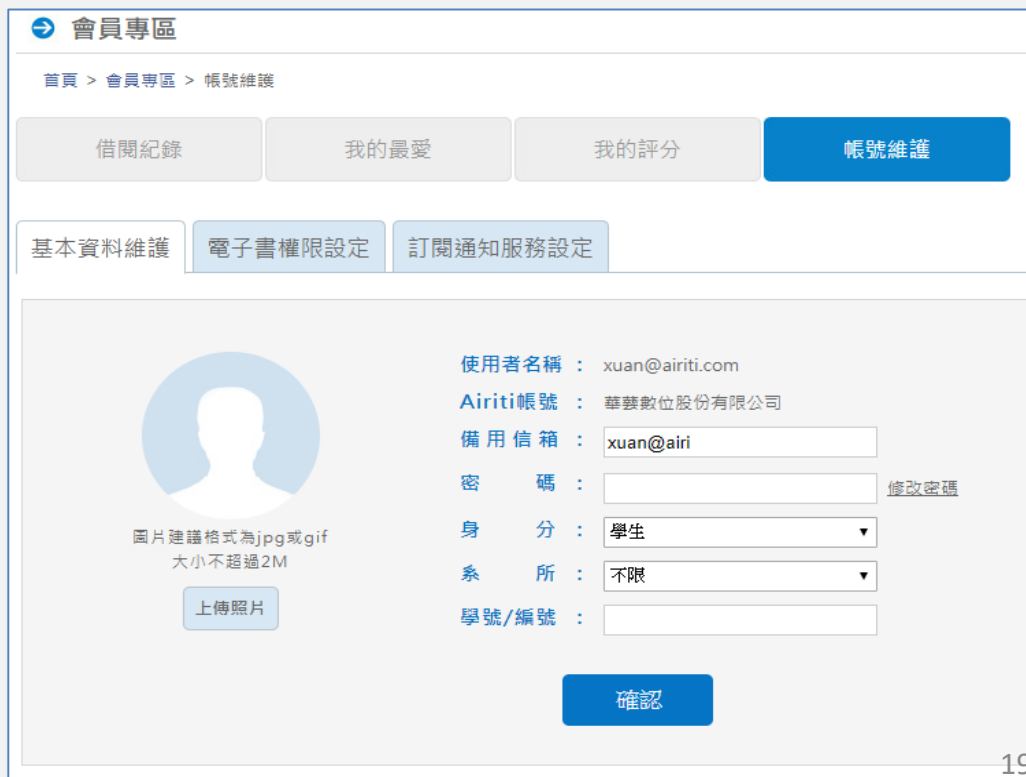

▶ 借書

☆☆☆☆☆
0 人評分過此書

- 可使用copy數不限制線上、下載閱讀
- 可借閱天數

會員專區

管理會員帳號 若您有註冊個人會員帳號，可至會員專區維護帳號與身分，變更密碼、頭像等。

會員專區

設定第三方帳號連結

會員專區的帳號維護頁籤，可讓您連結第三方帳號。連結完成後，您可使用第三方帳號登入。